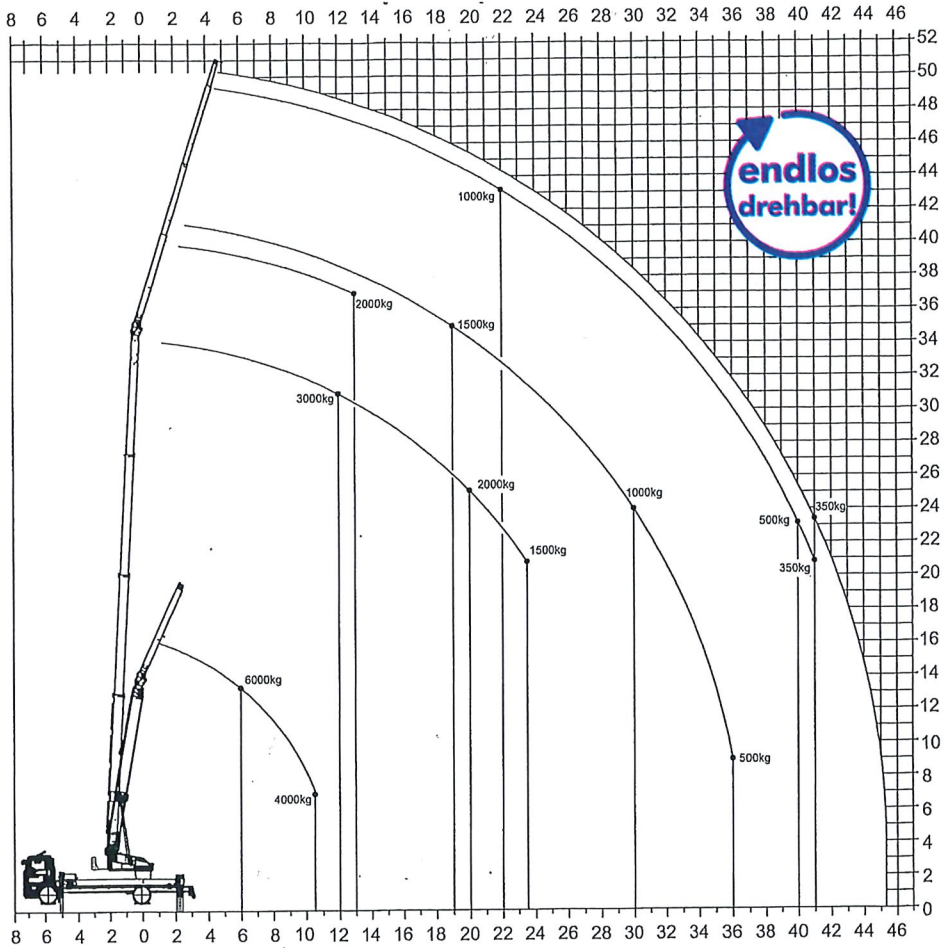

Lastendiagramme

Bühnenbetrieb (HA 3/300)

Bühnenbetrieb (HA 3/300)
Klappspitze 1x austeleskopiert